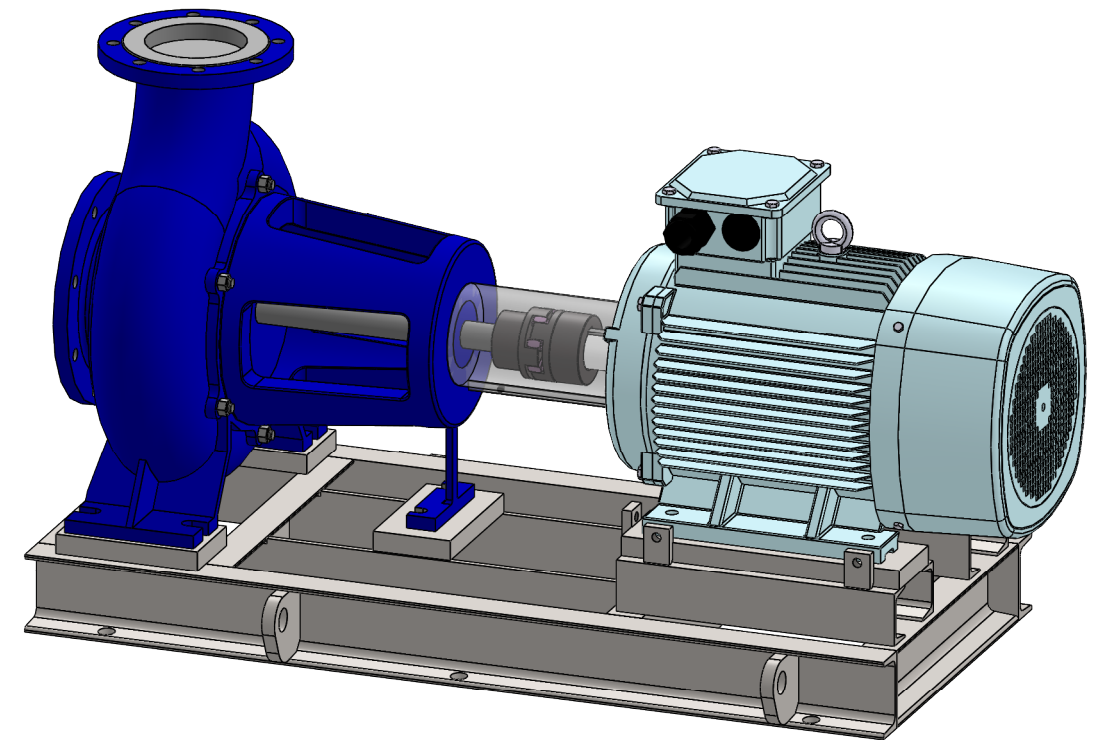

NHVe.150-315 [18,5 kW] n= 1000 obr/min

NHVe.150-315	18,5kW/1000 rpm	 Grudziądz Ul. Droga Jeziorna 8
	200-6	