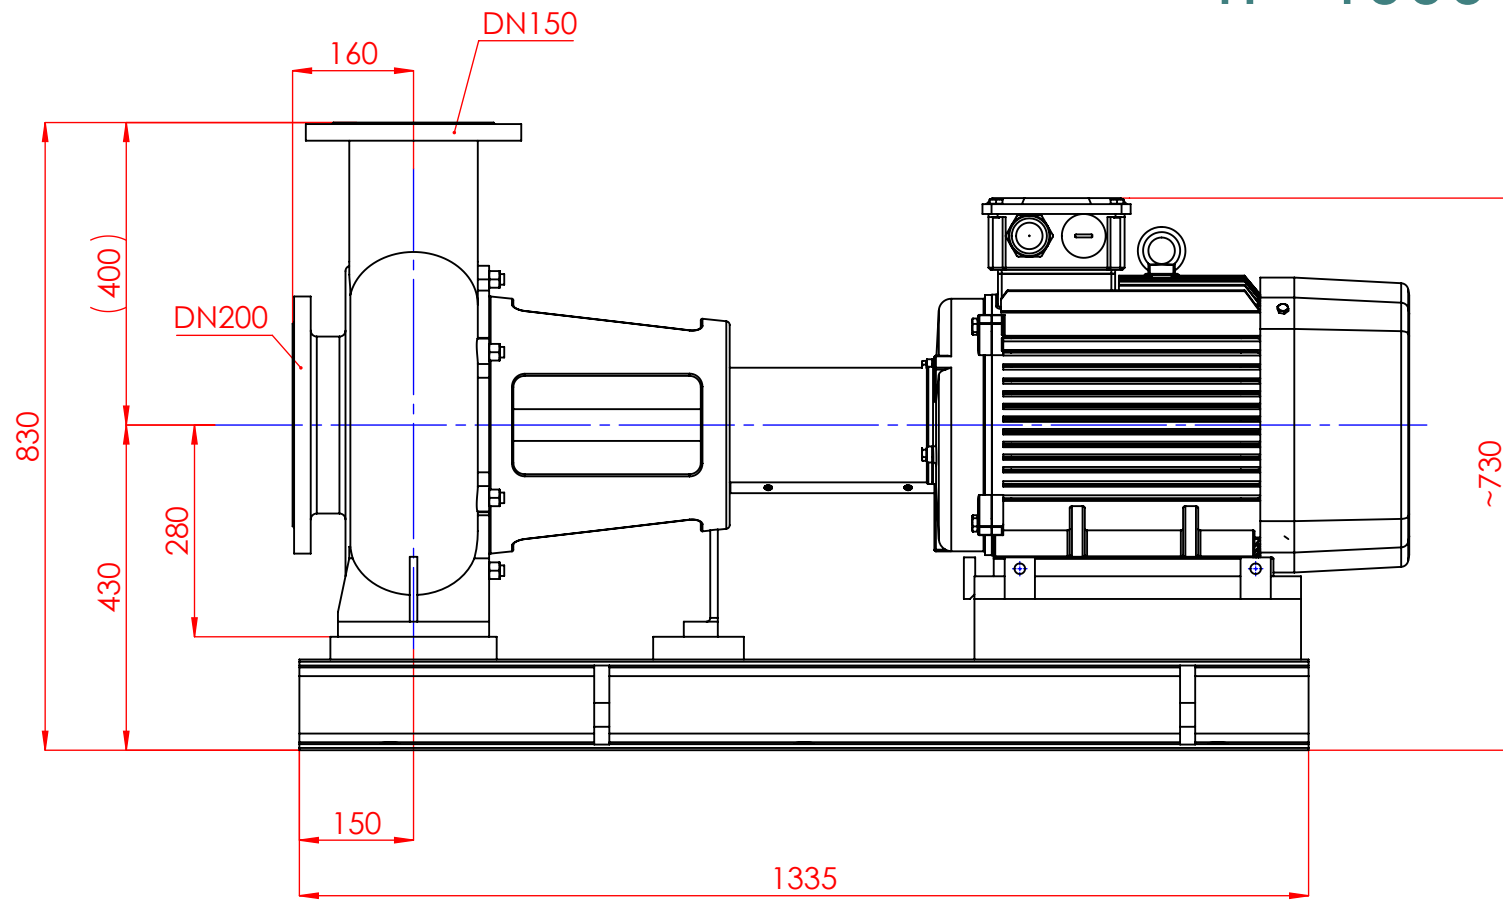

NHVe.150-315 [18,5 kW] n= 1000 obr/min

NHVe.150-315	18,5kW/1000 rpm	 Grudziądz Ul. Droga Jeziorna 8
	200-6	