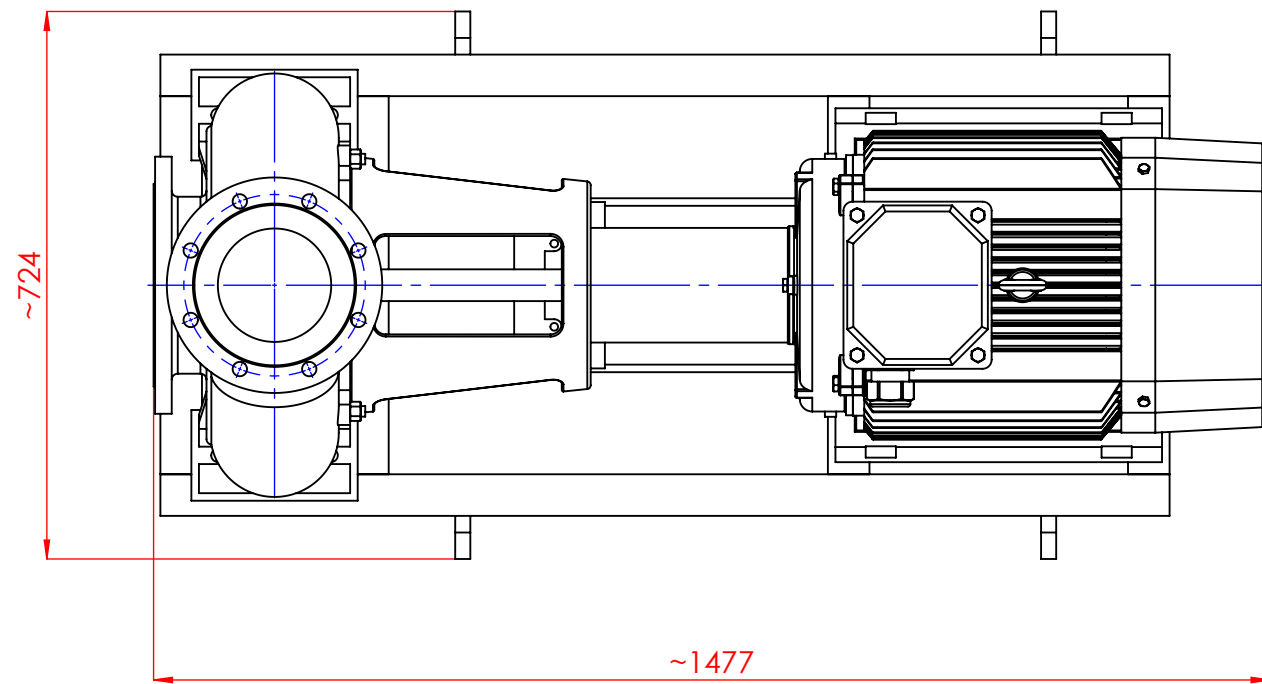

NHVe.150-315 [18,5 kW] n= 1000 obr/min

NHVe.150-315	18,5kW/1000 rpm	 Grudziądz Ul. Droga Jeziorna 8
	200-6	