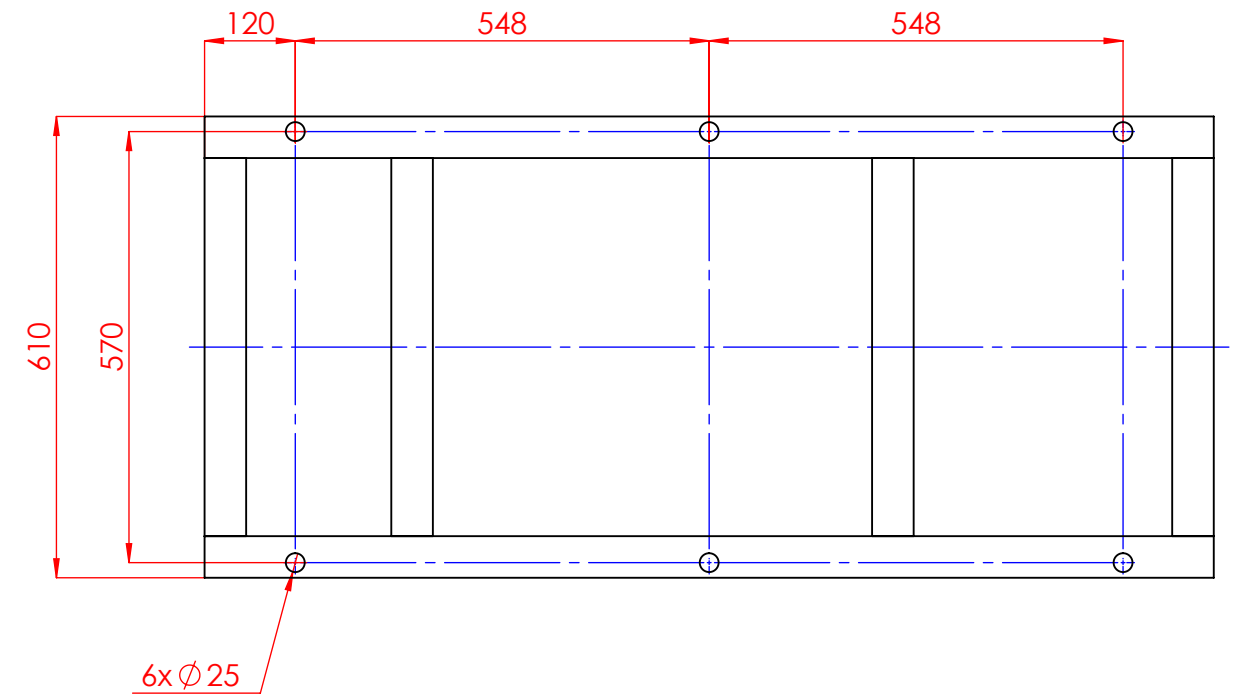

NHVe.150-315 [18,5 kW] n= 1000 obr/min

NHVe.150-315	18,5kW/1000 rpm	 Grudziądz Ul. Droga Jeziorna 8
	200-6	